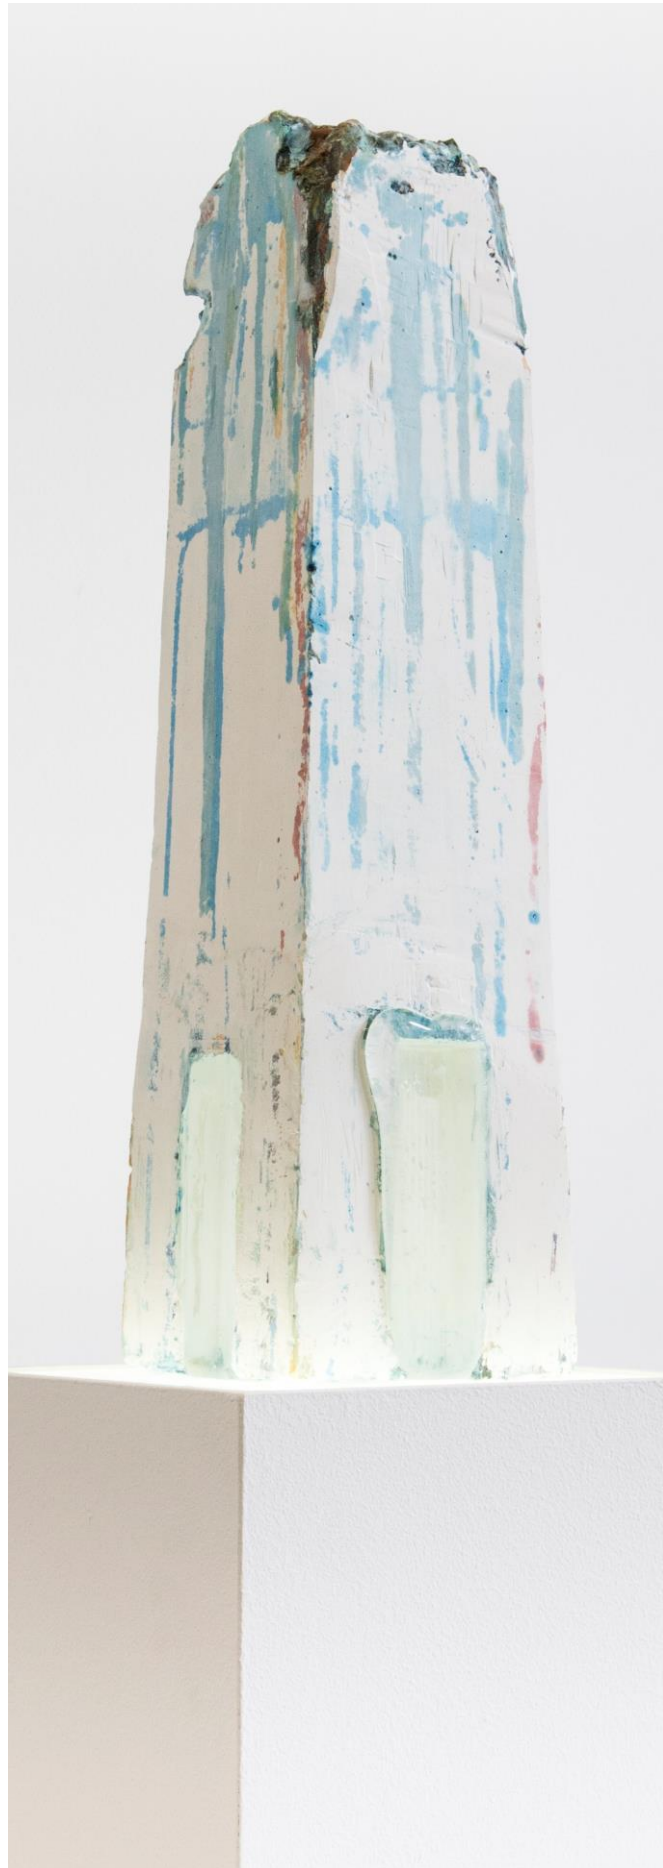

# **VerriBelGlass 2018**

**Portfolio**

**Nathalie Pontegnies**

# Indian-Tower

58 x 15 cm

Gefused glas, zand

# Balance-Tower

60x16 cm

casting glas, gips, inkt

# November-tower

58x15 cm

Gefused glas, metaal